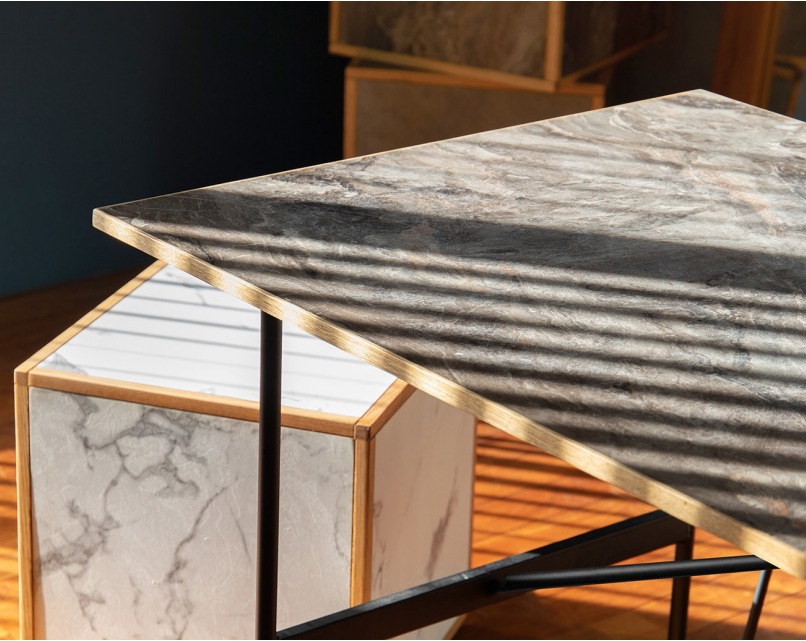

POL series ポルシリーズ

a.depecheらしい細身のスチールフレームに、
 四方をオーク無垢材で囲まれた表情豊かなメラミン素材が
 ぐっと存在感を主張します。
 テイスト感がちょうどよく調和するプロダクトは
 新たなテイストをもたらし、現行の家具等との架け橋となります。
 戸建空間にマンションライクを、マンション空間にナチュラル感を。

a. dépeche®

color

mat black x stone
 MBK STN

mat black WN x marble
 MBK MBL

POL 2way dining table 1450 mat black

code	POL-DNT-1450・色番
size	W1450xD800xH680-730 mm
price	¥75,000 (税抜) / ¥82,500 (税込)
material	フレーム：スチール焼付塗装・真鍮 天板：中圧メラミン板・オーク無垢材オイル塗装

スチール
 (焼付塗装)

木部

POL 2way dining table 1450 mat black WN

code	POL-DNT-1450WN・色番
size	W1450xD800xH680-730 mm
price	¥80,000 (税抜) / ¥88,000 (税込)
material	フレーム：スチール焼付塗装・真鍮 天板：中圧メラミン板・ウォールナット無垢材オイル塗装

スチール
 (焼付塗装)

木部

POL 2way dining table 1600 mat black

code	POL-DNT-1600・色番
size	W1600xD800xH680-730 mm
price	¥80,000 (税抜) / ¥88,000 (税込)
material	フレーム：スチール焼付塗装・真鍮 天板：中圧メラミン板・オーク無垢材オイル塗装

スチール
 (焼付塗装)

木部

POL 2way dining table 1600 mat black WN

code	POL-DNT-1600WN・色番
size	W1600xD800xH680-730 mm
price	¥85,000 (税抜) / ¥93,500 (税込)
material	フレーム：スチール焼付塗装・真鍮 天板：中圧メラミン板・ウォールナット無垢材オイル塗装