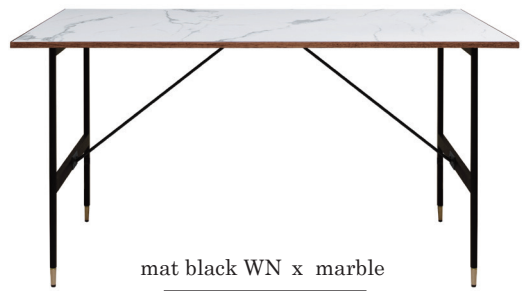

POL series ポルシリーズ

a.depecheらしい細身のスチールフレームに、
 四方をオーク無垢材で囲まれた表情豊かなメラミン素材が
 ぐっと存在感を主張します。
 テイスト感がちょうどよく調和するプロダクトは
 新たなテイストをもたらし、現行の家具等との架け橋となります。
 戸建空間にマンションライクを、マンション空間にナチュラル感を。

a. dépeche®

color

mat black x stone
 MBK STN

mat black WN x marble
 MBK MBL

POL 2way dining table 1450 mat black

code	POL-DNT-1450・色番
size	W1450xD800xH680-730 mm
price	¥75,000 (税抜) / ¥82,500 (税込)
material	フレーム：スチール焼付塗装・真鍮 天板：中圧メラミン板・オーク無垢材オイル塗装

スチール
 (焼付塗装)

木部

POL 2way dining table 1450 mat black WN

code	POL-DNT-1450WN・色番
size	W1450xD800xH680-730 mm
price	¥80,000 (税抜) / ¥88,000 (税込)
material	フレーム：スチール焼付塗装・真鍮 天板：中圧メラミン板・ウォールナット無垢材オイル塗装

スチール
 (焼付塗装)

木部

POL 2way dining table 1600 mat black

code	POL-DNT-1600・色番
size	W1600xD800xH680-730 mm
price	¥80,000 (税抜) / ¥88,000 (税込)
material	フレーム：スチール焼付塗装・真鍮 天板：中圧メラミン板・オーク無垢材オイル塗装

スチール
 (焼付塗装)

木部

POL 2way dining table 1600 mat black WN

code	POL-DNT-1600WN・色番
size	W1600xD800xH680-730 mm
price	¥85,000 (税抜) / ¥93,500 (税込)
material	フレーム：スチール焼付塗装・真鍮 天板：中圧メラミン板・ウォールナット無垢材オイル塗装