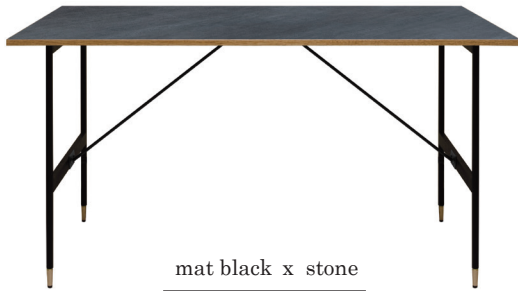

POL series ポルシリーズ

a.depecheらしい細身のスチールフレームに、
 四方をオーク無垢材で囲まれた表情豊かなメラミン素材が
 ぐっと存在感を主張します。
 テイスト感がちょうどよく調和するプロダクトは
 新たなテイストをもたらし、現行の家具等との架け橋となります。
 戸建空間にマンションライクを、マンション空間にナチュラル感を。

a. dépeche®

color

mat black x stone
 MBK STN

mat black WN x marble
 MBK MBL

POL 2way dining table 1450 mat black

code	POL-DNT-1450・色番
size	W1450xD800xH680-730 mm
price	¥75,000 (税抜) / ¥82,500 (税込)
material	フレーム：スチール焼付塗装・真鍮 天板：中圧メラミン板・オーク無垢材オイル塗装

スチール
 (焼付塗装)

木部

POL 2way dining table 1450 mat black WN

code	POL-DNT-1450WN・色番
size	W1450xD800xH680-730 mm
price	¥80,000 (税抜) / ¥88,000 (税込)
material	フレーム：スチール焼付塗装・真鍮 天板：中圧メラミン板・ウォールナット無垢材オイル塗装

スチール
 (焼付塗装)

木部

POL 2way dining table 1600 mat black

code	POL-DNT-1600・色番
size	W1600xD800xH680-730 mm
price	¥80,000 (税抜) / ¥88,000 (税込)
material	フレーム：スチール焼付塗装・真鍮 天板：中圧メラミン板・オーク無垢材オイル塗装

スチール
 (焼付塗装)

木部

POL 2way dining table 1600 mat black WN

code	POL-DNT-1600WN・色番
size	W1600xD800xH680-730 mm
price	¥85,000 (税抜) / ¥93,500 (税込)
material	フレーム：スチール焼付塗装・真鍮 天板：中圧メラミン板・ウォールナット無垢材オイル塗装