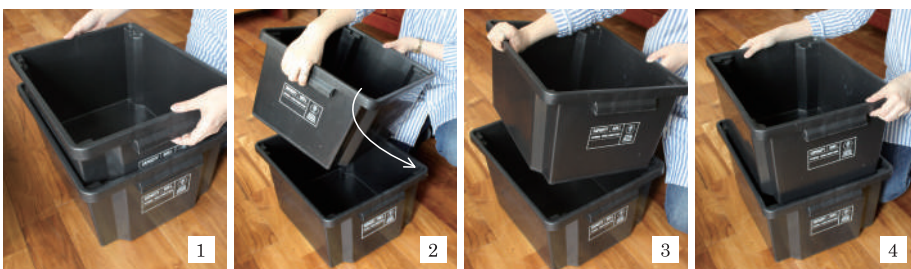

## stockage 2way container

向きを変えて配置することで、入れ込み型にもスタッキング型にもなってくれる2wayコンテナ。大きすぎないサイズ感は、クローゼット、キッチン、リビング等のあらゆる場所で活躍してくれます。フロントのオリジナルロゴ部分にはあえて1カ所空欄を設けてあり、中身の情報を自分の手で書き込むことで、よりオリジナル感を出すことができます。

IV

KH

BK

### stockage 2way container 【本体単品】

code	STK-2CT-001-色番
size	W335×D450(取手込)×H225 mm
material	プラスチック
price	¥1,580 (税抜) / ¥1,738 (税込)

### stockage option lid 【蓋単品】

code	STK-OTL-001-色番
size	W350×D440×H25 mm
material	プラスチック
price	¥680 (税抜) / ¥748 (税込)

stockage 2way container [本体] + stockage option lid [蓋] set 価格 ¥2,260 (税抜) / ¥2,486 (税込)

使用しない時は重ねて収納出来ます ← 2WAY → 蓋をせずにスタッキングすることも可能です