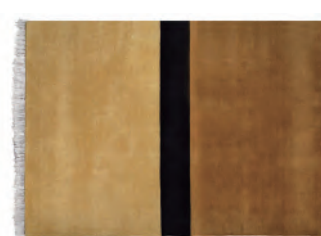

見て楽しい、座って心地よい。「愛着」という思いをのせて。住空間を格上げしてくれます。

| 優厚絨毯 |

Prosperity Gabbeh

丁寧に手織りで仕上げられた、上質で優れたa.depecheオリジナルギャッベ。
優しく包み込むような肌触り、厚みによる踏み心地の良さを堪能下さい。

do [ドー]
DO

paanch [パーンチ]
PA

ek [エーク]
EK

chhuh [チェー]
CH

saat [サート]
ST

teen [ティーン]
TN

chaar [チャール]
CR

aath [アート]
AT

nau [ノート]
NU

dus [ダス]
DS

pell wool rug 600

code	PEL-WRG-色番-600
size	W600xH900mm 厚み: 15mm
material	パイル部分: 羊毛100% 基盤・フリンジ: コットン100%
price	¥15,000 (税抜) ¥16,500 (税込)