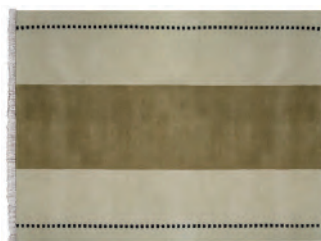

| 優厚絨毯 |

Prosperity Gabbeh

丁寧に手織りで仕上げられた、上質で優れたa.depecheオリジナルギャッベ。
優しく包み込むような肌触り、厚みによる踏み心地の良さを堪能下さい。

ek [エーク]
EK

pell wool rug 600

code	PEL-WRG-色番-600
size	W600xH900mm 厚み: 15mm
material	パイル部分: 羊毛100% 基盤・フリンジ: コットン100%
price	¥15,000 (税抜) ¥16,500 (税込)

pell wool rug 1500

code	PEL-WRG-色番-1500
size	W1500xH2000 mm 厚み: 15mm
material	パイル部分: 羊毛100% 基盤・フリンジ: コットン100%
price	¥75,000 (税抜) ¥82,500 (税込)

pell wool rug 1700

code	PEL-WRG-色番-1700
size	W1700xH2400 mm 厚み: 15mm
material	パイル部分: 羊毛100% 基盤・フリンジ: コットン100%
price	¥98,000 (税抜) ¥107,800 (税込)

pell series

Life rhythm
of each country

a. dépeche®